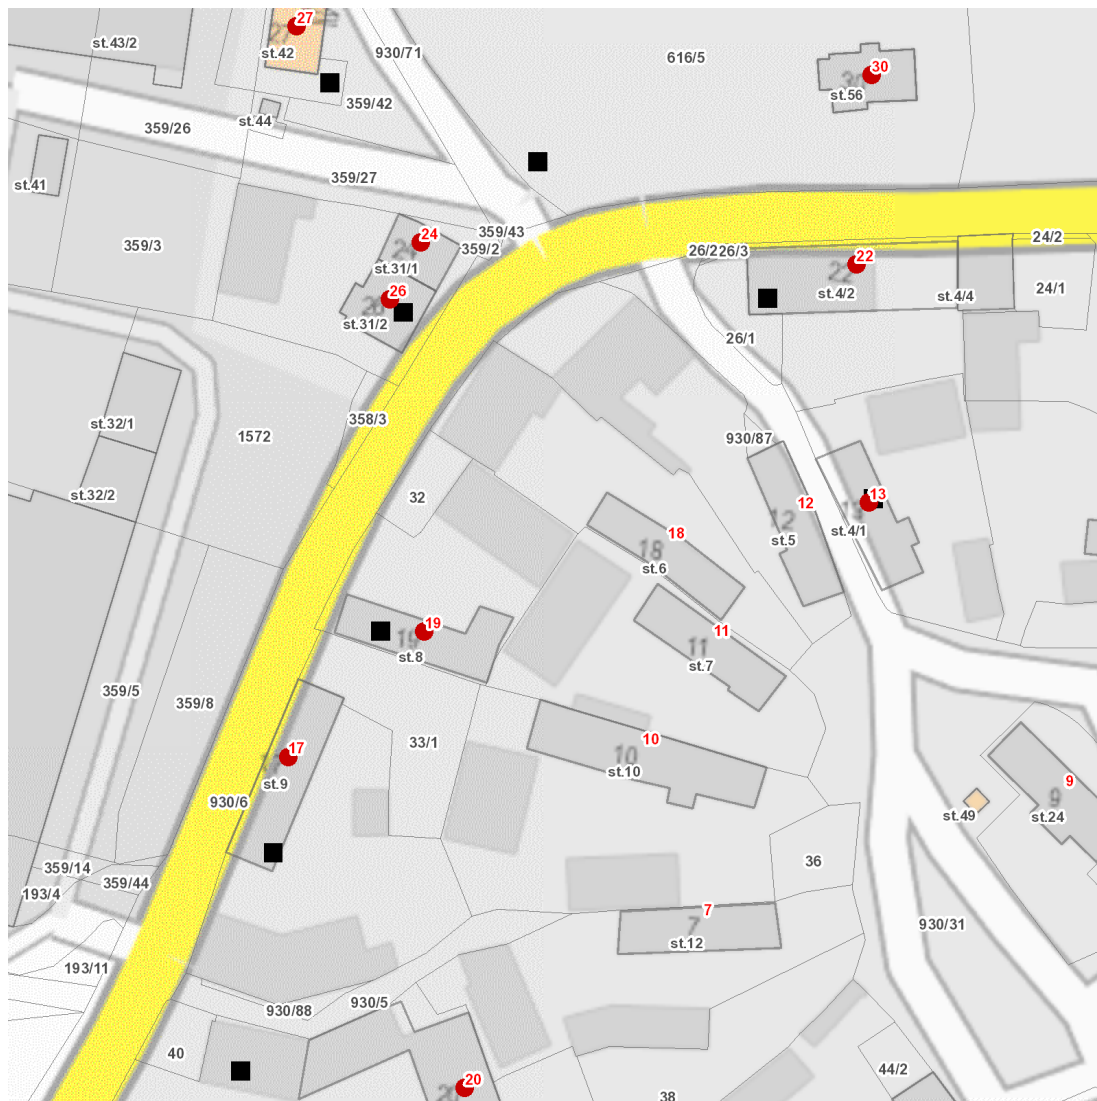

dne **6. 12. 2023** od **8:30** do **11:30** hodin

Plánovaná odstávka zahrnuje tyto lokality:

Ostřetice (okres Klatovy)

č. p. 13, 17, 19, 20, 22, 24, 26, 27, 30

UPOZORNĚNÍ

Dotčené zařízení distribuční soustavy je nutné i v době odstávky považovat za zařízení pod napětím, a proto vás žádáme o dodržení všech zásad bezpečnosti a provedení opatření potřebných k zamezení případných škod na zdraví a majetku. | Provozovatelé výroben elektřiny jsou povinni zajistit přerušeni dodávky elektřiny z výroby do vypnutého úseku distribuční soustavy.

NEJDE VÁM ELEKTŘINA...

TIP: Registrujte se zdarma na www.cezdistribuce.cz/sluzba a informace o odstávkách elektřiny budete dostávat e-mailem nebo SMS. U poruch zasíláme SMS s předpokládanou dobou obnovení dodávek. | Aktuální stav dodávek elektřiny na konkrétní adrese zjistíte snadno, rychle a bez registrace na portále **Bez Štávy** (www.bezstavy.cz).

dne 6. 12. 2023 od 8:30 do 11:30 hodin**Orientační mapový podklad odstávkou dotčených lokalit****VYSVĚTLIVKY**

- – adresy dotčené odstávkou elektřiny
- – místa připojení k elektrické síti dotčená odstávkou

INFORMACE ZASLÁNA

IDDS: fgqapq2 (Obec Ostřetice)